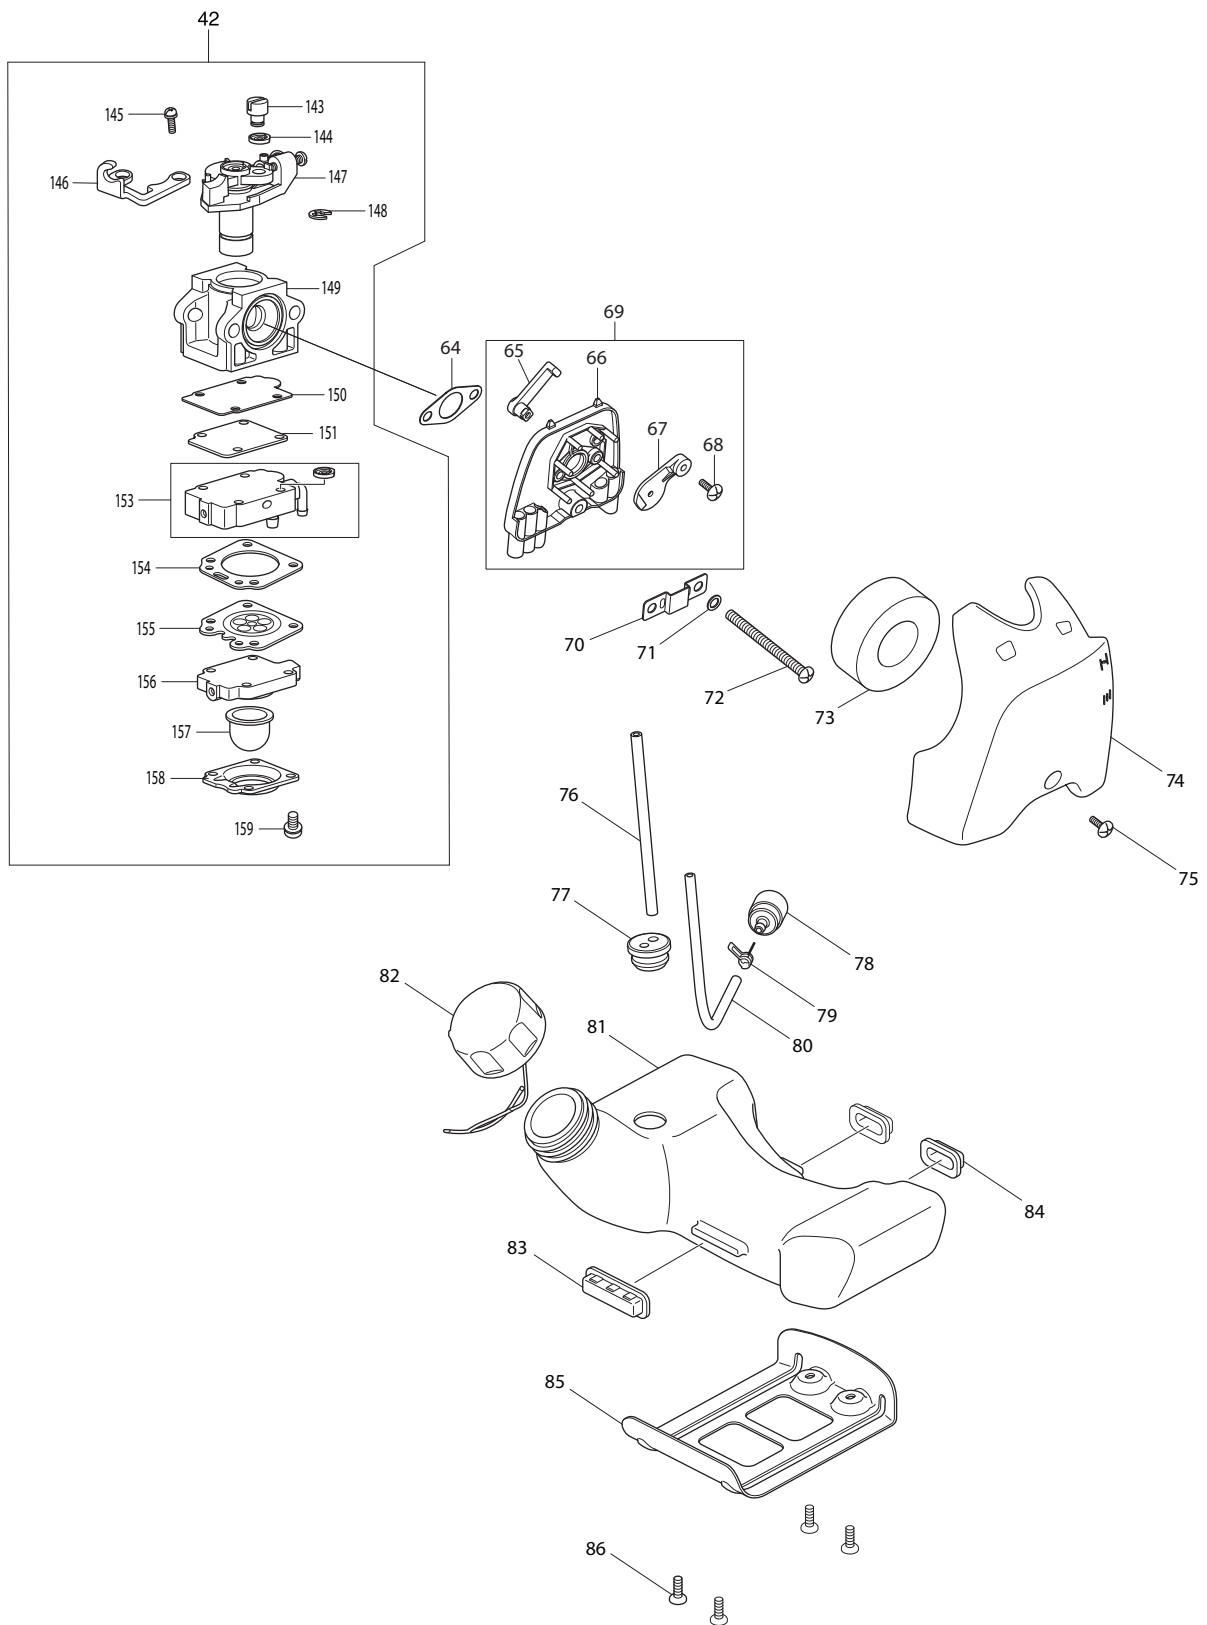

06 - 2015

ER2600L

25.7CC 2-STROKE LINE TRIMMER

Item No.	Type	Sub	Part No.	Description	Qty	Unit
001			DA00000657	LABEL,MODEL	1	PC.
002			DA00000096	SCREW & WASHER ASS'Y	4	PC.
003			DA00000379	STARTER,REWIND ASSY	1	PC.
004			DA00000380	PULLEY	1	PC.
005			DA00000064	OIL SEAL	1	PC.
006			DA00000383	CRANKCASE2	1	PC.
007			DA00000384	BALL BEARING	1	PC.
008			DA00000386	CRANKSHAFT COMPL	1	PC.
009			DA00000077	WOODRUFF KEY	1	PC.
010			DA00000073	NEEDLE BEARING 8	1	PC.
011			DA00000071	CLIP	2	PC.
012			DA00000389	PIN,PISTON	1	PC.
013			DA00000387	PISTON	1	PC.
014			DA00000388	RING,PISTON	2	PC.
015			DA00000391	GASKET,CYLINDER	1	PC.
016			DA00000390	GASKET,CRANKCASE	1	PC.
017			DA00000385	KNOCK	2	PC.
018			DA00000382	CRANKCASE1	1	PC.
020			DA00000384	BALL BEARING	1	PC.
021			DA00000381	OIL SEAL	1	PC.
022			DA00000448	CRANKCASE 1 ASS'Y	1	PC.
		INC.		Item No. 17, 18, 20-21		
023			DA00000134	HEX. SOCKET HEAD BOLT M5X30	3	PC.
024			DA00000393	FLYWHEEL COMPL	1	PC.
025			DA00000397	NUT,M6	1	PC.
026			DA00000398	WASHER	2	PC.
027			DA00000399	CLUTCH ASS'Y	1	PC.
028			DA00000400	WASHER	2	PC.
029			DA00000401	BOLT,CLUTCH	2	PC.
030			DA00000626	DRUM,CLUTCH COMPL	1	PC.
031			DA00000485	CLUTCH CASE COMPLETE	1	PC.
032			DA00000080	SOCKET HEAD BOLT M5X20	4	PC.
033			DA00000487	OUTER SNAP RING	1	PC.
035			DA00000405	BUFFER RUBBER	1	PC.
036			DA00000409	BUFFER RUBBER	1	PC.
037			DA00000407	PIPE HOLDER	1	PC.
038			DA00000406	PIPE HOLDER	1	PC.
039			DA00000408	BUFFER RUBBER	1	PC.
040			DA00000080	SOCKET HEAD BOLT M5X20	2	PC.
041			DA00000410	SOCKET HEAD BOLT M5X12(SW)	1	PC.
042	2		DA00000417	CARBURETOR	1	PC.
		INC.		Item No. 143-146, 148, 150-151,153-159		
043			DA00000416	GASKET,CARBURETOR	1	PC.
044			DA00000415	INSULATOR,CARBURETOR	1	PC.
045			DA00000414	GASKET,CARBURETOR	1	PC.
046			DA00000137	SOCKET HEAD BOLT M5X25	2	PC.
047			DA00000413	WIRE COMPL	1	PC.
048			DA00000412	INSULATOR	1	PC.
049			DA00000411	GASKET,INSULATOR	1	PC.
051			DA00000392	CYLINDER	1	PC.
052			DA00000080	SOCKET HEAD BOLT M5X20	2	PC.
053			DA00000425	GASKET,MUFFLER	1	PC.
054			DA00000426	MUFFLER,EXHAUST	1	PC.
055			DA00000427	SOCKET HEAD BOLT M5X50(W)	2	PC.
056			DA00000395	INSULATOR,IGNITION COIL	1	PC.
057			DA00000394	IGNITION COIL ASSY	1	PC.