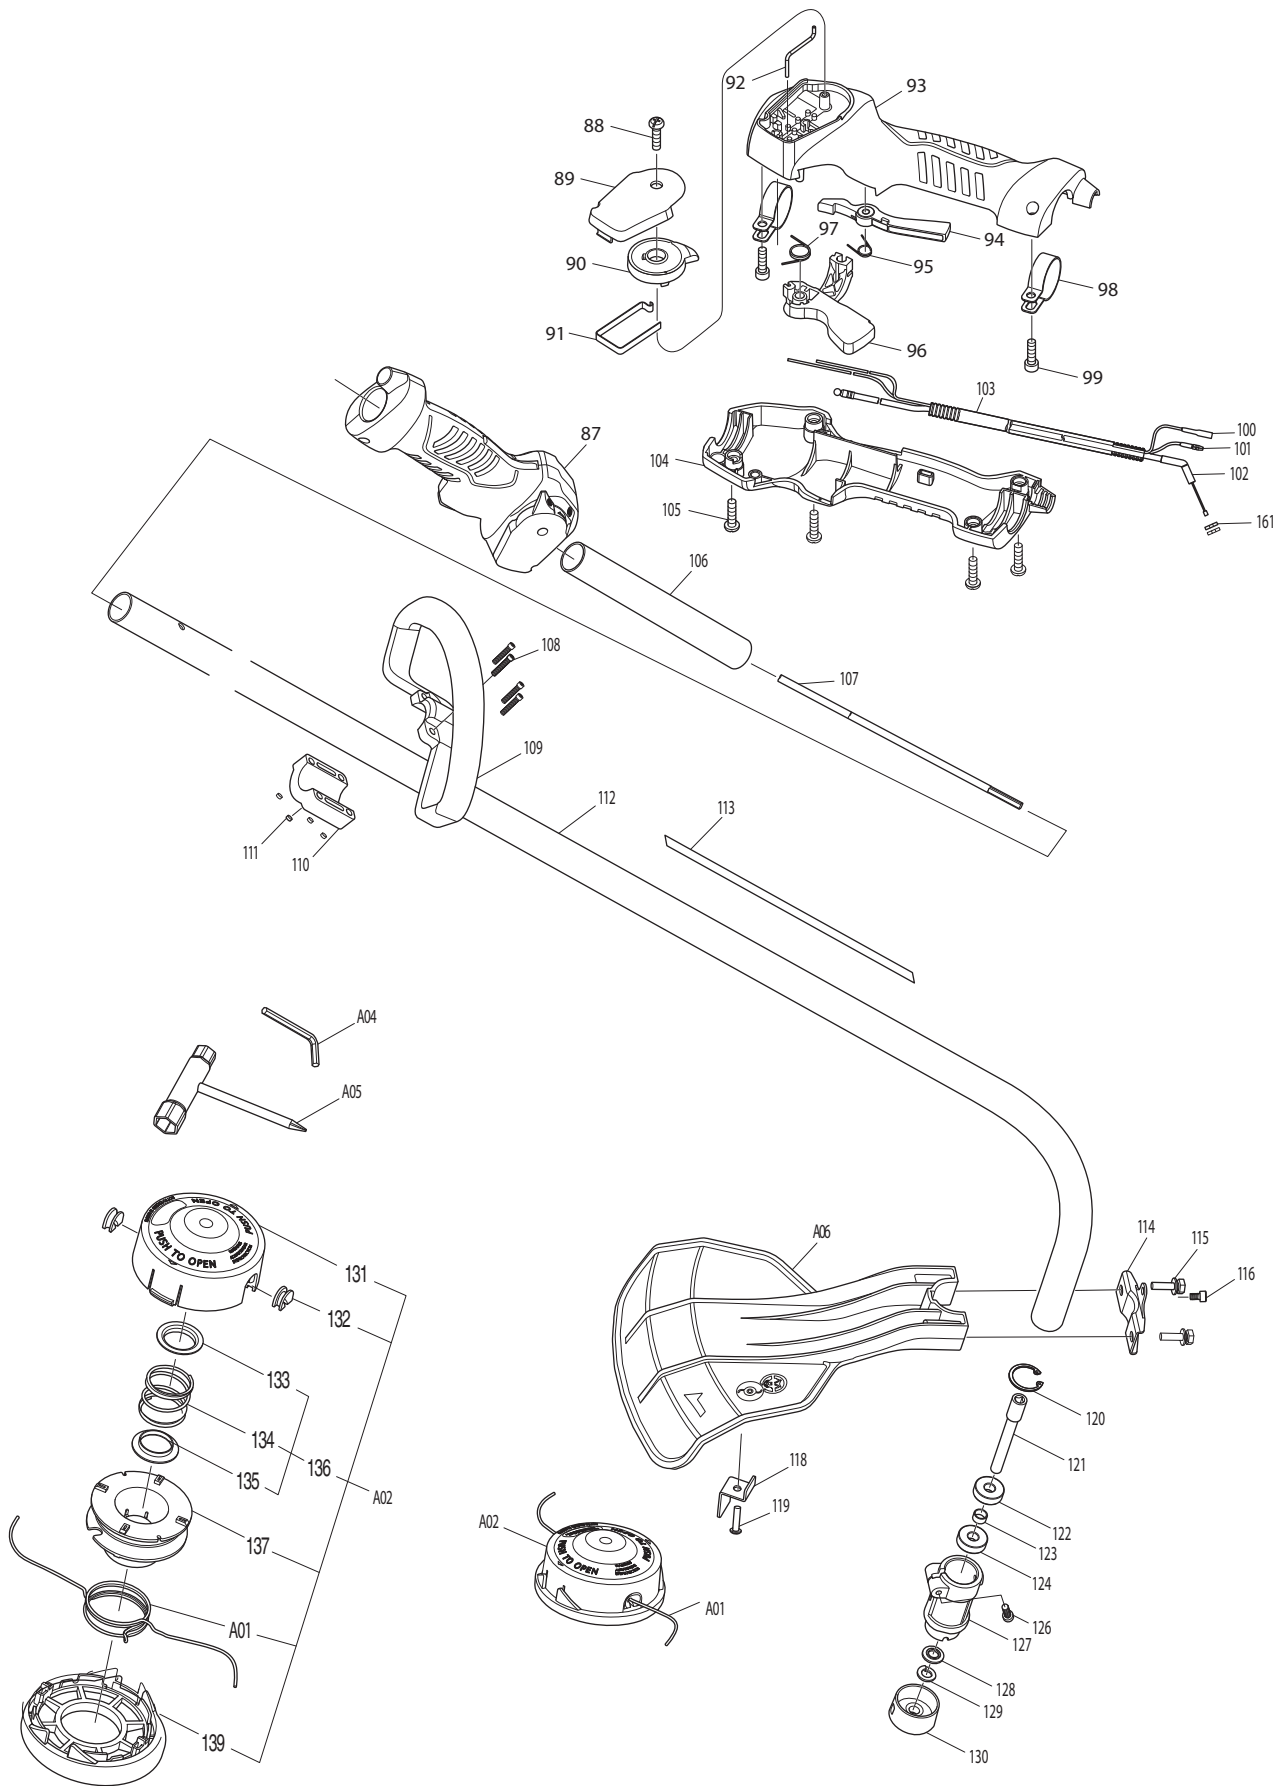

06 - 2015

ER2600L

25.7CC 2-STROKE LINE TRIMMER

Item No.	Type	Sub	Part No.	Description	Qty	Unit
001			DA00000657	LABEL,MODEL	1	PC.
002			DA00000096	SCREW & WASHER ASS'Y	4	PC.
003			DA00000379	STARTER,REWIND ASSY	1	PC.
004			DA00000380	PULLEY	1	PC.
005			DA00000064	OIL SEAL	1	PC.
006			DA00000383	CRANKCASE2	1	PC.
007			DA00000384	BALL BEARING	1	PC.
008			DA00000386	CRANKSHAFT COMPL	1	PC.
009			DA00000077	WOODRUFF KEY	1	PC.
010			DA00000073	NEEDLE BEARING 8	1	PC.
011			DA00000071	CLIP	2	PC.
012			DA00000389	PIN,PISTON	1	PC.
013			DA00000387	PISTON	1	PC.
014			DA00000388	RING,PISTON	2	PC.
015			DA00000391	GASKET,CYLINDER	1	PC.
016			DA00000390	GASKET,CRANKCASE	1	PC.
017			DA00000385	KNOCK	2	PC.
018			DA00000382	CRANKCASE1	1	PC.
020			DA00000384	BALL BEARING	1	PC.
021			DA00000381	OIL SEAL	1	PC.
022			DA00000448	CRANKCASE 1 ASS'Y	1	PC.
		INC.		Item No. 17, 18, 20-21		
023			DA00000134	HEX. SOCKET HEAD BOLT M5X30	3	PC.
024			DA00000393	FLYWHEEL COMPL	1	PC.
025			DA00000397	NUT,M6	1	PC.
026			DA00000398	WASHER	2	PC.
027			DA00000399	CLUTCH ASS'Y	1	PC.
028			DA00000400	WASHER	2	PC.
029			DA00000401	BOLT,CLUTCH	2	PC.
030			DA00000626	DRUM,CLUTCH COMPL	1	PC.
031			DA00000485	CLUTCH CASE COMPLETE	1	PC.
032			DA00000080	SOCKET HEAD BOLT M5X20	4	PC.
033			DA00000487	OUTER SNAP RING	1	PC.
035			DA00000405	BUFFER RUBBER	1	PC.
036			DA00000409	BUFFER RUBBER	1	PC.
037			DA00000407	PIPE HOLDER	1	PC.
038			DA00000406	PIPE HOLDER	1	PC.
039			DA00000408	BUFFER RUBBER	1	PC.
040			DA00000080	SOCKET HEAD BOLT M5X20	2	PC.
041			DA00000410	SOCKET HEAD BOLT M5X12(SW)	1	PC.
042	2		DA00000417	CARBURETOR	1	PC.
		INC.		Item No. 143-146, 148, 150-151,153-159		
043			DA00000416	GASKET,CARBURETOR	1	PC.
044			DA00000415	INSULATOR,CARBURETOR	1	PC.
045			DA00000414	GASKET,CARBURETOR	1	PC.
046			DA00000137	SOCKET HEAD BOLT M5X25	2	PC.
047			DA00000413	WIRE COMPL	1	PC.
048			DA00000412	INSULATOR	1	PC.
049			DA00000411	GASKET,INSULATOR	1	PC.
051			DA00000392	CYLINDER	1	PC.
052			DA00000080	SOCKET HEAD BOLT M5X20	2	PC.
053			DA00000425	GASKET,MUFFLER	1	PC.
054			DA00000426	MUFFLER,EXHAUST	1	PC.
055			DA00000427	SOCKET HEAD BOLT M5X50(W)	2	PC.
056			DA00000395	INSULATOR,IGNITION COIL	1	PC.
057			DA00000394	IGNITION COIL ASSY	1	PC.