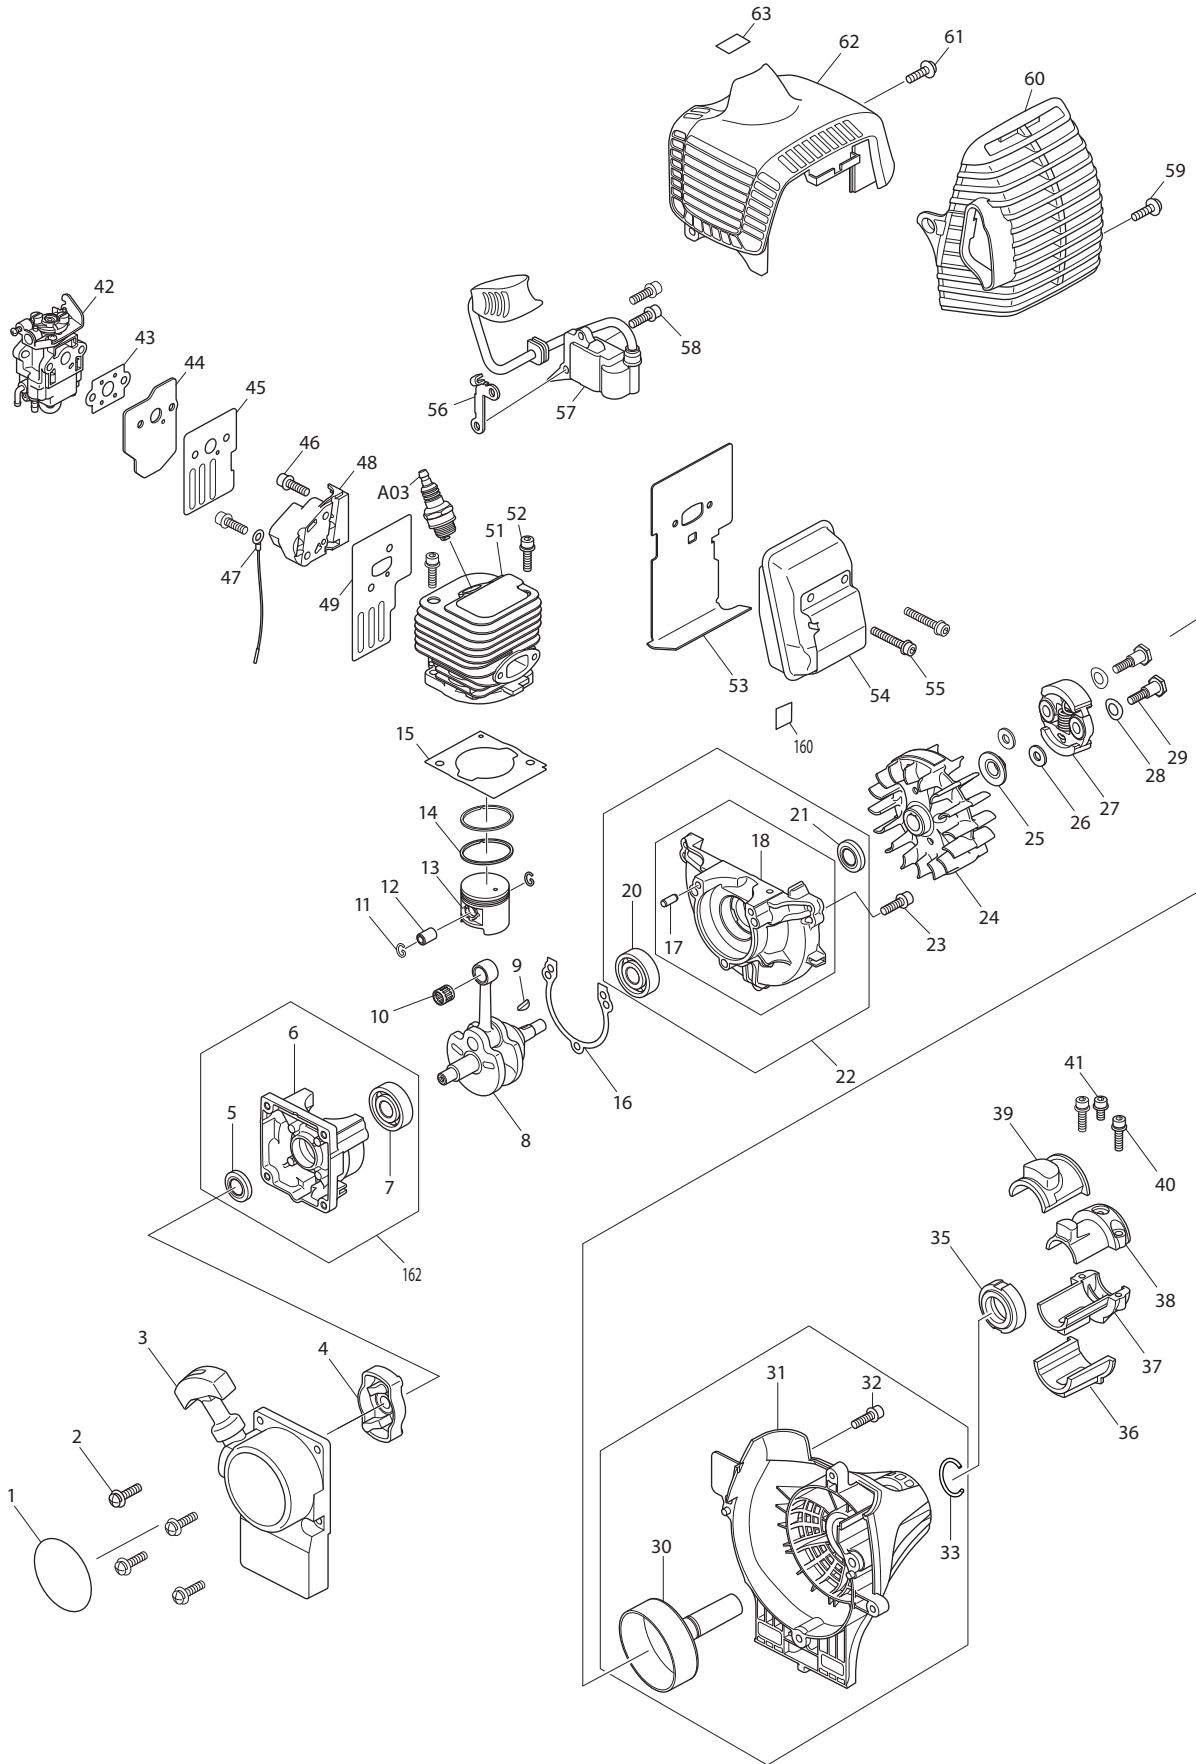

06 - 2015

ER2600L

25.7CC 2-STROKE LINE TRIMMER

Item No.	Type	Sub	Part No.	Description	Qty	Unit
001			DA00000657	LABEL,MODEL	1	PC.
002			DA00000096	SCREW & WASHER ASS'Y	4	PC.
003			DA00000379	STARTER,REWIND ASSY	1	PC.
004			DA00000380	PULLEY	1	PC.
005			DA00000064	OIL SEAL	1	PC.
006			DA00000383	CRANKCASE2	1	PC.
007			DA00000384	BALL BEARING	1	PC.
008			DA00000386	CRANKSHAFT COMPL	1	PC.
009			DA00000077	WOODRUFF KEY	1	PC.
010			DA00000073	NEEDLE BEARING 8	1	PC.
011			DA00000071	CLIP	2	PC.
012			DA00000389	PIN,PISTON	1	PC.
013			DA00000387	PISTON	1	PC.
014			DA00000388	RING,PISTON	2	PC.
015			DA00000391	GASKET,CYLINDER	1	PC.
016			DA00000390	GASKET,CRANKCASE	1	PC.
017			DA00000385	KNOCK	2	PC.
018			DA00000382	CRANKCASE1	1	PC.
020			DA00000384	BALL BEARING	1	PC.
021			DA00000381	OIL SEAL	1	PC.
022			DA00000448	CRANKCASE 1 ASS'Y	1	PC.
		INC.		Item No. 17, 18, 20-21		
023			DA00000134	HEX. SOCKET HEAD BOLT M5X30	3	PC.
024			DA00000393	FLYWHEEL COMPL	1	PC.
025			DA00000397	NUT,M6	1	PC.
026			DA00000398	WASHER	2	PC.
027			DA00000399	CLUTCH ASS'Y	1	PC.
028			DA00000400	WASHER	2	PC.
029			DA00000401	BOLT,CLUTCH	2	PC.
030			DA00000626	DRUM,CLUTCH COMPL	1	PC.
031			DA00000485	CLUTCH CASE COMPLETE	1	PC.
032			DA00000080	SOCKET HEAD BOLT M5X20	4	PC.
033			DA00000487	OUTER SNAP RING	1	PC.
035			DA00000405	BUFFER RUBBER	1	PC.
036			DA00000409	BUFFER RUBBER	1	PC.
037			DA00000407	PIPE HOLDER	1	PC.
038			DA00000406	PIPE HOLDER	1	PC.
039			DA00000408	BUFFER RUBBER	1	PC.
040			DA00000080	SOCKET HEAD BOLT M5X20	2	PC.
041			DA00000410	SOCKET HEAD BOLT M5X12(SW)	1	PC.
042	2		DA00000417	CARBURETOR	1	PC.
		INC.		Item No. 143-146, 148, 150-151,153-159		
043			DA00000416	GASKET,CARBURETOR	1	PC.
044			DA00000415	INSULATOR,CARBURETOR	1	PC.
045			DA00000414	GASKET,CARBURETOR	1	PC.
046			DA00000137	SOCKET HEAD BOLT M5X25	2	PC.
047			DA00000413	WIRE COMPL	1	PC.
048			DA00000412	INSULATOR	1	PC.
049			DA00000411	GASKET,INSULATOR	1	PC.
051			DA00000392	CYLINDER	1	PC.
052			DA00000080	SOCKET HEAD BOLT M5X20	2	PC.
053			DA00000425	GASKET,MUFFLER	1	PC.
054			DA00000426	MUFFLER,EXHAUST	1	PC.
055			DA00000427	SOCKET HEAD BOLT M5X50(W)	2	PC.
056			DA00000395	INSULATOR,IGNITION COIL	1	PC.
057			DA00000394	IGNITION COIL ASSY	1	PC.